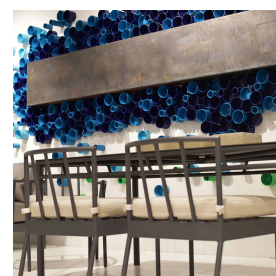

MITYLITE®

Sedia da pranzo Juniper

SCHEMI

Altezza: 30,50" (77,47 cm)

Larghezza: 22" (55,88 cm)

Lunghezza: 25" (63,50 cm)

Peso: 9 libbre (4,08 kg)

Materiale della struttura: Alluminio

Opzioni di scorrimento: Plastica

Quantità minima d'ordine: 1

Tipo di prodotto: Sedia

Altezza sedile: 19" (48,26 cm)

Garanzia: Telaio garantito 5 anni, tessuto garantito 3 anni

OPZIONI

OPZIONI DI TESSUTO

Canvas
Aruba

Tela color
carbone

Granito
Canvas

Tela naturale

Blu navy

FINITURE PER ESTERNI

Grigio agata
testurizzato

Nero
testurizzato

Marrone
testurizzato