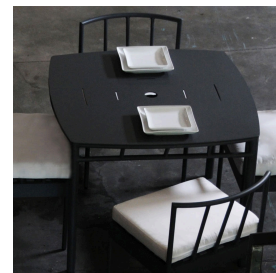

MITYLITE®

Chaise de salle à manger Juniper

CARACTÉRISTIQUES

Hauteur: 30,50" (77,47 cm)

Largeur: 22" (55,88 cm)

Longueur: 25" (63,50 cm)

Poids: 9 livres (4,08 kg)

Matériau du cadre: Aluminium

Options de glissement: Plastique

Quantité minimale de commande: 1

Type de produit: Chaise

Hauteur du siège: 19" (48,26 cm)

Garantie: Cadre garanti 5 ans, tissu garanti 3 ans

OPTIONS

OPTIONS DE TISSU

Canvas
Aruba