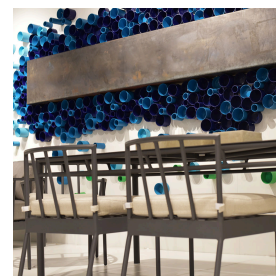

MITYLITE®

Chaise de salle à manger Juniper

CARACTÉRISTIQUES

Hauteur: 30,50" (77,47 cm)

Largeur: 22" (55,88 cm)

Longueur: 25" (63,50 cm)

Poids: 9 livres (4,08 kg)

Matériau du cadre: Aluminium

Options de glissement: Plastique

Quantité minimale de commande: 1

Type de produit: Chaise

Hauteur du siège: 19" (48,26 cm)

Garantie: Cadre garanti 5 ans, tissu garanti 3 ans

OPTIONS

OPTIONS DE TISSU

Canvas
Aruba

Toile au
charbon

Toile Granite

Toile
naturelle

Toile marine

FINITIONS EXTÉRIEURES

Gris agate
texturé

Noir texturé

Brun texturé