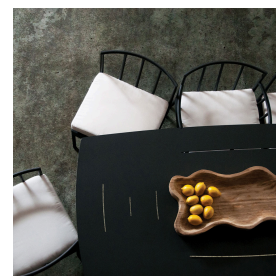

MITYLITE®

Chaise de salle à manger Juniper

CARACTÉRISTIQUES

Hauteur: 30,50" (77,47 cm)

Largeur: 22" (55,88 cm)

Longueur: 25" (63,50 cm)

Poids: 9 livres (4,08 kg)

Matériau du cadre: Aluminium

Options de glissement: Plastique

Quantité minimale de commande: 1

Type de produit: Chaise

Hauteur du siège: 19" (48,26 cm)

Garantie: Cadre garanti 5 ans, tissu garanti 3 ans

OPTIONS

OPTIONS DE TISSU

Canvas
Aruba

Toile au
charbon

Toile Granite

Toile
naturelle

Toile marine

FINITIONS EXTÉRIEURES

Gris agate
texturé

Noir texturé

Brun texturé