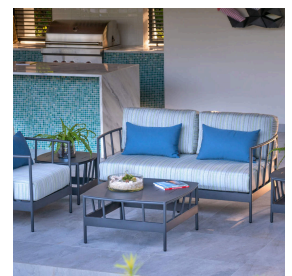

MITYLITE®

Tavolino da caffè Juniper

SCHEMI

Altezza: 16" (40,64 cm)

Larghezza: 32" (81,28 cm)

Lunghezza: 32" (81,28 cm)

Peso: 31 libbre (14,06 kg)

Quantità minima d'ordine: 1

Tipo di prodotto: Tavolo

Forma del tavolo: Piazza

Materiale superiore: Alluminio

Garanzia: quinquennio

OPZIONI

FINITURE PER ESTERNI

Grigio agata
testurizzato

Nero
testurizzato