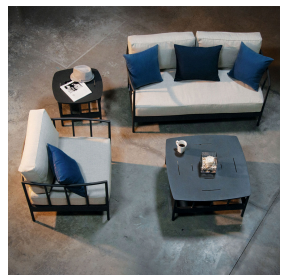

## Table basse en genévrier

## CARACTÉRISTIQUES

---

Hauteur: 16" (40,64 cm)

---

Largeur: 32" (81,28 cm)

---

Longueur: 32" (81,28 cm)

---