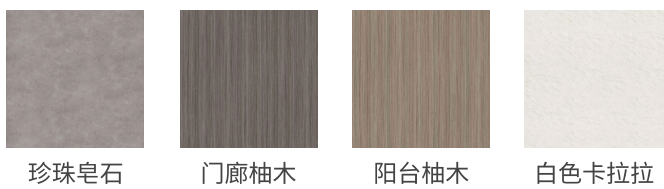

选项

桌子数量

2 套桌子   3 套桌椅   4 件套桌子

最大桌子尺寸

24英寸 x 54英寸   24英寸 x 63英寸   24英寸 x 72英寸   30英寸 x 54英寸   30英寸 x 63英寸   30英寸 x 72英寸

最大桌子高度

34.5"   39"   43.5"

THINSCAPE 桌面颜色

标准型紧凑型层压板

复合地板 - 升级

高压层压板 (HPL) 配同色封边条 - 标准型