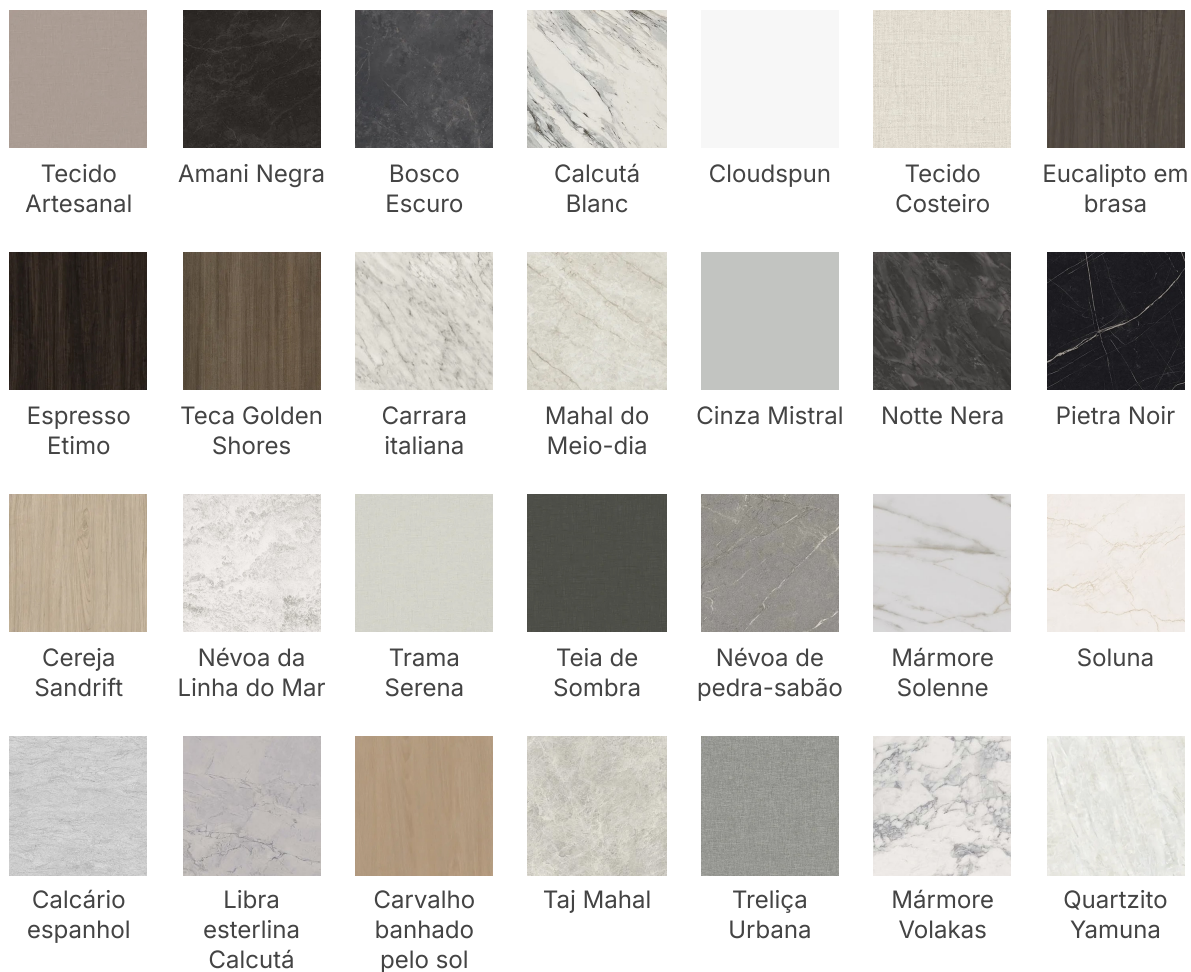

Paisagem Fina - Padrão

ACABAMENTOS DA ESTRUTURA DA MESA