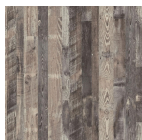

Pinheiro
Marula Antigo