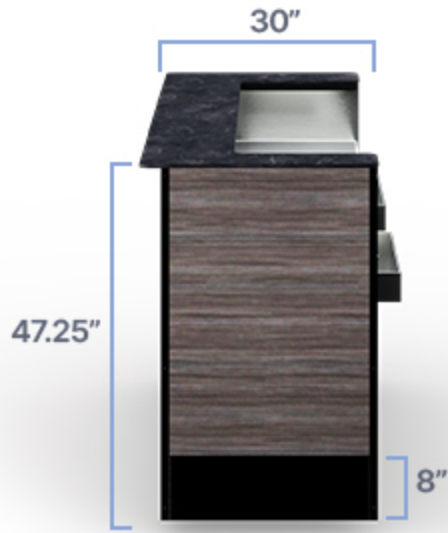

Material de fachada: Laminado Wilsonart

Longitud del pozo de hielo: 18" (45,72 cm)

Profundidad del área de trabajo del operador: 25" (63,50 cm)

Forma del producto: Rectángulo

Ancho del estante: 32,75" (83,19 cm)

Material para encimeras de bar: Thinscape, laminado compacto

Grosor de la encimera de la barra: .5

Ricinos: 5" (2 con bloqueo, 2 sin bloqueo)

Profundidad del pozo de hielo: 9" (22,86 cm)

Ancho del pozo de hielo: 13" (33,02 cm)

Longitud del área de trabajo del operador: 64,75" (164,47 cm)

Tipo de producto: Barra portátil

Profundidad del riel de velocidad: 3,63" (9,22 cm)

Ancho del riel de velocidad: 4" (10,16 cm)

Garantía: 1 año