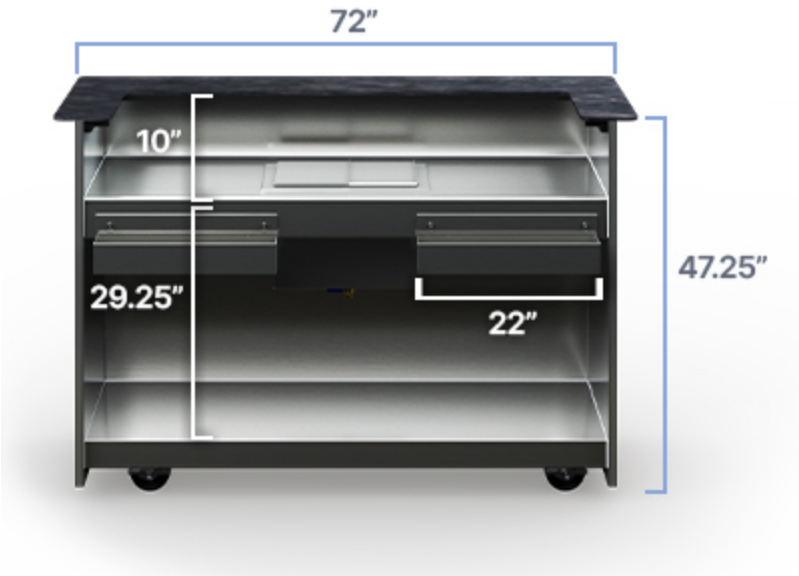

MITYLITE®

Bar móvil Imara

PRESUPUESTO

Altura: 47,25" (120,02 cm)

Longitud: 72" (182,88 cm)

Profundidad de la encimera de la barra: 30" (76,20 cm)

Ancho de retorno de la encimera de la barra: 7" (17,78 cm)

Profundidad de trabajo de la encimera de la barra: 11,88" (30,18 cm)

Material de fachada: Laminado Wilsonart

Longitud del pozo de hielo: 18" (45,72 cm)

Profundidad del área de trabajo del operador: 25" (63,50 cm)

Forma del producto: Rectángulo

Ancho del estante: 32,75" (83,19 cm)

Material para encimeras de bar: Thinscape, laminado compacto

Grosor de la encimera de la barra: .5

Ricinos: 5" (2 con bloqueo, 2 sin bloqueo)

Profundidad del pozo de hielo: 9" (22,86 cm)

Ancho del pozo de hielo: 13" (33,02 cm)

Longitud del área de trabajo del operador: 64,75" (164,47 cm)

Tipo de producto: Barra portátil

Profundidad del riel de velocidad: 3,63" (9,22 cm)

Ancho del riel de velocidad: 4" (10,16 cm)

Garantía: 1 año