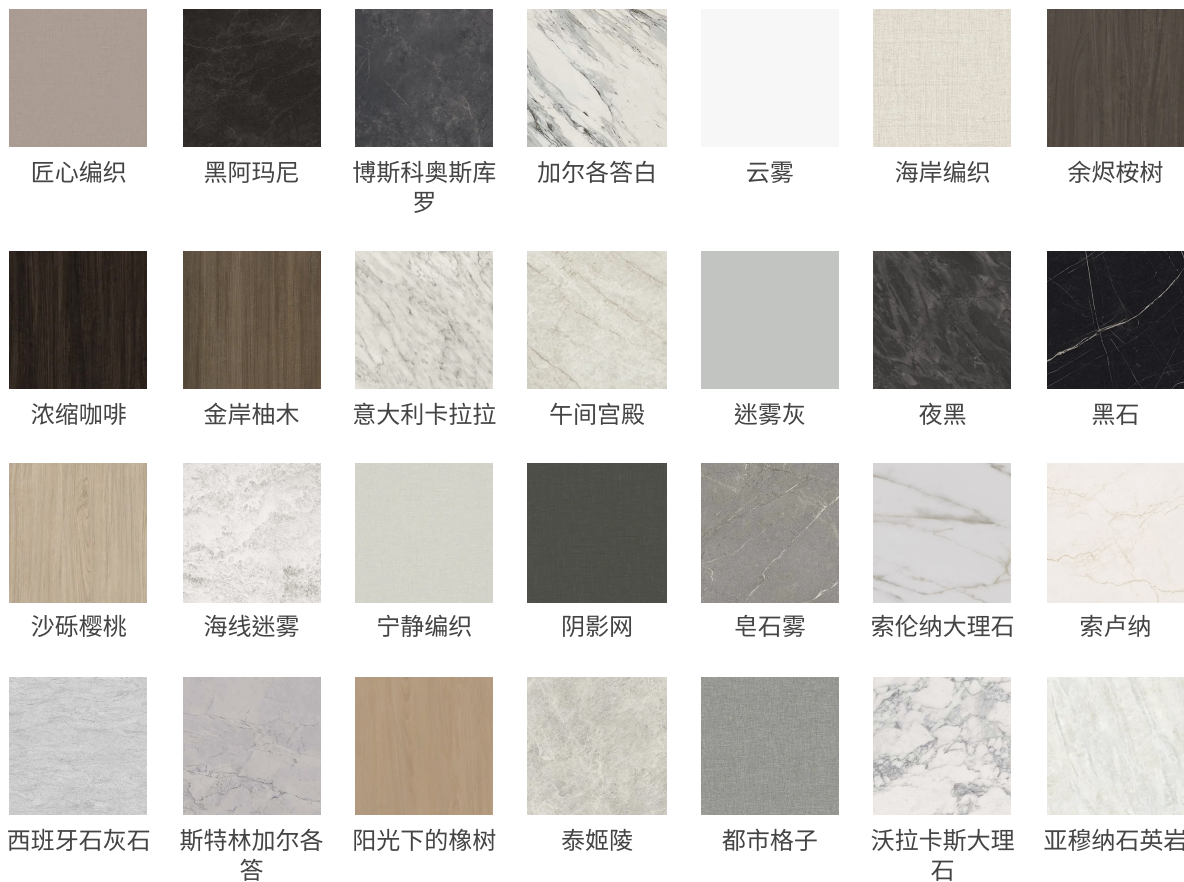

油浸皂石

公园榆树

珍珠皂石

门廊柚木

阳台柚木

白色卡拉拉

高压层压板 (HPL) 配同色封边条 - 标准型

米木

哥伦比亚核桃

黑檀侦察兵

石墨星云

天际胡桃木

柚木工作室

野樱桃

高压层压板 (HPL) 及配套封边条 - 升级

Thinscape - 标准版

桌架饰面

标准

城市青铜沙

升级

香槟酒

可可

金沙

银色 AR