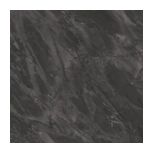

Beigewood

Noce colombiano

Nebulosa di grafite

Acciaio inossidabile satinato

Skyline Walnut

Studio Teak

Fienile Bianco

Laminato compatto - Aggiornamento

Olmo del parco

Acciaio inossidabile satinato

Carrara bianco

Thinscape - Standard

Tessitura artigianale

Amani nera

Bosco Oscuro

Calcutta Blanc

Cloudspun

Tessitura costiera

Eucalipto incenerito

Espresso Etimo

Teak delle rive dorate

Carrara italiano

Mezzogiorno Mahal

Grigio Mistral

Nero invisibile

Pietra Nera

Ciliegio delle dune sabbiose

Nebbia della linea di mare

Trama serena

Ragnatela d'ombra

Nebbia di pietra saponaria

Solenne Marble