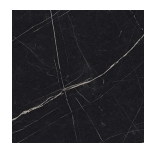

Olmo del parco

Acciaio inossidabile satinato

Carrara bianco

Thinscape - Standard

Tessitura artigianale

Amani nera

Bosco Oscuro

Calcutta Blanc

Cloudspun

Tessitura costiera

Eucalipto incenerito

Espresso Etimo

Teak delle rive dorate

Carrara italiano

Mezzogiorno Mahal

Grigio Mistral

Nero invisibile

Pietra Nera

Ciliegio delle dune sabbiose

Nebbia della linea di mare

Trama serena

Ragnatela d'ombra

Nebbia di pietra saponaria

Solenne Marble

FINITURE DELLA STRUTTURA DEL TAVOLO

Standard

Sabbia Nera

Grigio
martellato

Giava

Sabbia di
peltro

Nichel
satinato

Sabbia
d'argento