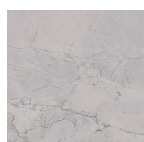

Sterling Calcutta