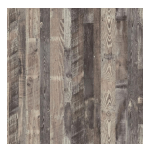

Pino Marula antico