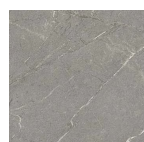

Cloudspun

Tessitura costiera

Eucalipto incenerito

Espresso Etimo

Teak delle rive dorate

Carrara italiano

Mezzogiorno Mahal

Grigio Mistral

Nero invisibile

Pietra Nera

Ciliegio delle dune sabbiose

Nebbia della linea di mare

Trama serena

Ragnatela d'ombra

Nebbia di pietra saponaria

Solenne Marble

Soluna

Calcare spagnolo

Sterling Calcutta

Quercia sbiancata dal sole

Taj Mahal

Urbane Lattice

Marmo Volakas

Quarzite Yamuna

FINITURE DELLA STRUTTURA DEL TAVOLO

Standard

Sabbia Nera

Grigio
martellato

Giava

Sabbia di
peltro

Nichel
satinato

Sabbia
d'argento