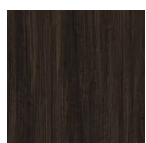

Olmo del parco

Acciaio inossidabile satinato

Carrara bianco

Thinscape - Standard

Tessitura artigianale

Amani nera

Bosco Oscuro

Calcutta Blanc

Cloudspun

Tessitura costiera

Eucalipto incenerito

Espresso Etimo

Teak delle rive dorate

Carrara italiano

Mezzogiorno Mahal

Grigio Mistral