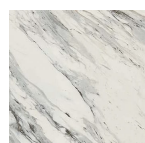

Beigewood

Noce colombiano

Nebulosa di grafite

Acciaio inossidabile satinato

Skyline Walnut

Studio Teak

Fienile Bianco

Laminato compatto - Aggiornamento

Skyline Walnut

Studio Teak

Ciliegio selvatico

HPL con bordo coordinato - Aggiornamento

5th Ave Elm

Madagascar

Pietra saponaria oliata

Palisades Oak

Olmo del parco

Acciaio inossidabile satinato

Carrara bianco

Thinscape - Standard

Tessitura artigianale

Amani nera

Bosco Oscuro

Calcutta Blanc

Cloudspun

Tessitura costiera

Eucalipto incenerito

Espresso Etimo

Teak delle rive dorate

Carrara italiano

Mezzogiorno Mahal

Grigio Mistral