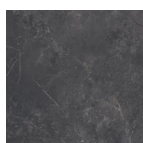

Beigewood

Noce colombiano

Nebulosa di grafite

Acciaio inossidabile satinato

Skyline Walnut

Studio Teak

Fienile Bianco

Laminato compatto - Aggiornamento

Skyline Walnut

Studio Teak

Ciliegio selvatico

HPL con bordo coordinato - Aggiornamento

5th Ave Elm

Madagascar

Pietra saponaria oliata

Palisades Oak

Olmo del parco

Acciaio inossidabile satinato

Carrara bianco

Thinscape - Standard

Tessitura artigianale

Amani nera

Bosco Oscuro

Calcutta Blanc

Cloudspun

Tessitura costiera

Eucalipto incenerito

Espresso Etimo

Teak delle rive dorate

Carrara italiano

Mezzogiorno Mahal

Grigio Mistral