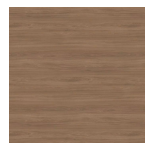

Beigewood

Noce colombiano

Nebulosa di grafite

Acciaio inossidabile satinato

Skyline Walnut

Studio Teak

Fienile Bianco

Laminato compatto - Aggiornamento

Portico in teak

Veranda in teak

Carrara bianco

HPL con bordo coordinato - Standard

Beigewood

Noce colombiano

Ricognizione Ebony

Nebulosa di grafite

Skyline Walnut

Studio Teak

Ciliegio selvatico

HPL con bordo coordinato - Aggiornamento

5th Ave Elm

Madagascar

Pietra saponaria oliata

Palisades Oak

Olmo del parco

Acciaio inossidabile satinato

Carrara bianco

Thinscape - Standard

Tessitura artigianale

Amani nera

Bosco Oscuro

Calcutta Blanc