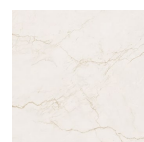

Beigewood

Noce colombiano

Nebulosa di grafite

Acciaio inossidabile satinato

Skyline Walnut

Studio Teak

Fienile Bianco

Laminato compatto - Aggiornamento

Cloudspun

Tessitura costiera

Eucalipto incenerito

Espresso Etimo

Teak delle rive dorate

Carrara italiano

Mezzogiorno Mahal

Grigio Mistral

Nero invisibile

Pietra Nera

Ciliegio delle dune sabbiose

Nebbia della linea di mare

Trama serena

Ragnatela d'ombra

Nebbia di pietra saponaria

Solenne Marble

FINITURE DELLA STRUTTURA DEL TAVOLO

Standard

Sabbia Nera

Grigio
martellato

Giava

Sabbia di
peltro

Nichel
satinato

Sabbia
d'argento