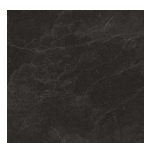

Beigewood

Noce colombiano

Nebulosa di grafite

Acciaio inossidabile satinato

Skyline Walnut

Studio Teak

Fienile Bianco

Laminato compatto - Aggiornamento

Olmo del parco

Acciaio inossidabile satinato

Carrara bianco

Thinscape - Standard

Tessitura artigianale

Amani nera

Bosco Oscuro

Calcutta Blanc

Cloudspun

Tessitura costiera

Eucalipto incenerito

Espresso Etimo

Teak delle rive dorate

Carrara italiano

Mezzogiorno Mahal

Grigio Mistral