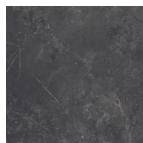

Teca de la
veranda

Carrara
blanca

HPL con canto a juego - Estándar

Madera
beige

Nogal
colombiano

Reconocimiento
de ébano

Nebulosa del
grafito

Nogal
Skyline

Acero
inoxidable
satinado

Carrara
blanca

Paisaje delgado - Estándar

Tejido
artesanal

Amani negro

Bosco
Oscuro

Calcuta
Blanc

Nubes
hiladas

Tejido
costero

Eucalipto
braseado

Espresso
Etimo

Teca de
Golden
Shores

Carrara
italiana

Mahal del
mediodía

Gris Mistral

Noche Negra