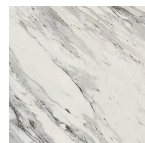

Teca de la
veranda

Carrara
blanca

HPL con canto a juego - Estándar

Madera
beige

Nogal
colombiano

Reconocimiento
de ébano

Nebulosa del
grafito

Nogal
Skyline

Acero
inoxidable
satinado

Carrara
blanca

Paisaje delgado - Estándar

Tejido
artesanal

Amani negro

Bosco
Oscuro

Calcuta
Blanc

Nubes
hiladas

Tejido
costero

Eucalipto
braseado

Espresso
Etimo

Teca de
Golden
Shores

Carrara
italiana

Mahal del
mediodía

Gris Mistral

Noche Negra