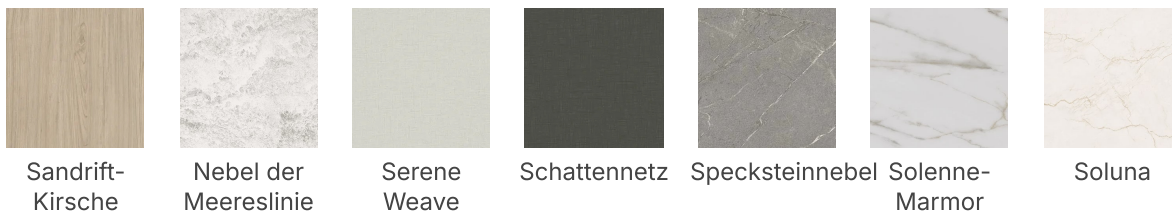

Edelstahl satiniert

Skyline Walnut

Studio Teak

Weiße Scheune

Kompaktlaminat - Upgrade

5th Ave Elm

Antike Marula-Kiefer

Amsel

HPL mit passendem Kantenband - Standard

Beigeholz

KolumbianischeWalnuss

Graphitnebel

Skyline Walnut

Studio Teak

Wildkirsche

HPL mit passendem Kantenband – Upgrade

Thinscape - Standard

OBERFLÄCHEN DES TISCHGESTELLS

Standard

Urban
Bronze Sand

Upgrade

Sekt

Kakao

Goldsand

Silber AR

Vintage Gold

ADD-ONS

Seitliche Lamellen

Das 3-Lamellen-Design verleiht Ihrer
Einrichtung eine elegante Note.