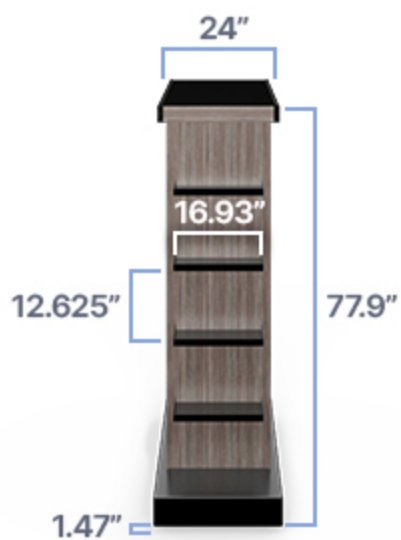

## 规格

---

高度: 77.90英寸 (197.87厘米)

---

宽度: 24英寸 (60.96厘米)

---

长度: 72英寸 (182.88厘米)

---

产品形状: 长方形

---

产品类型: 便携式酒吧

---

货架长度 (左侧): 47.38英寸 (120.35厘米)

---

货架长度 (右侧): 14英寸 (35.56厘米)

---

货架宽度: 16.90英寸 (42.93厘米)