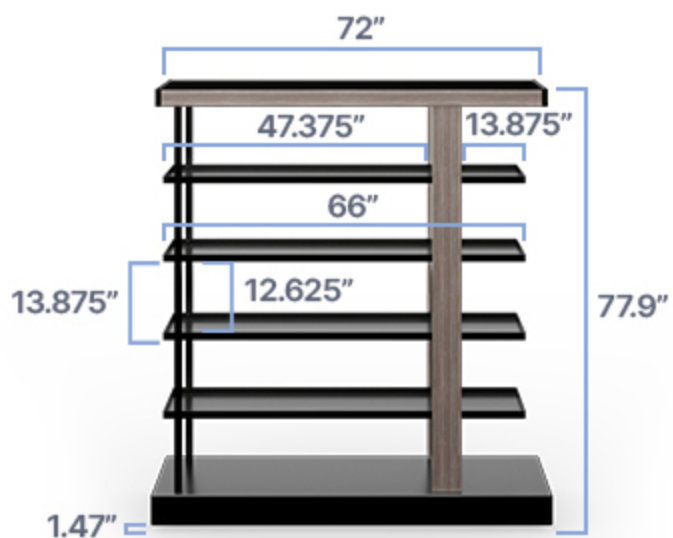

## 规格

---

高度: 77.90英寸 (197.87厘米)

---

宽度: 24英寸 (60.96厘米)

---

长度: 72英寸 (182.88厘米)

---

重量: 385磅 (174.63公斤)

---

脚轮: 4英寸 (2个带锁, 2个不带锁)

---

外立面材料: 威尔逊艺术层压板

---

书架间的缝隙: 12.63英寸 (32.08厘米)

---

产品形状: 长方形

---

产品类型: 便携式酒吧

---

货架长度 (左侧): 47.38英寸 (120.35厘米)

---

货架长度 (右侧): 14英寸 (35.56厘米)

---

货架宽度: 16.90英寸 (42.93厘米)