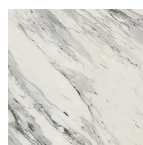

Calcutá Blanc

Cloudspun

Tecido
Costeiro

Nogueira
colombiana

Ebony Recon

Eucalipto em
brasa

Espresso
Etimoe

Teca Golden
Shores

Celeiro
Branco

Carrara
branca

Cereja
Selvagem

Atualização - Laminado Metálico

Alumínio
preto
escovado
acetinado

Alumínio
dourado
escovado
acetinado

Alumínio com
acabamento
acetinado em
bronze médio

Alumínio
natural
escovado
acetinado

Alumínio
Fumê
Escovado
Acetinado

ACABAMENTOS DE DESTAQUE

Areia preta

Aço
inoxidável
escovado

Carvão
Martelo

Java

Areia cor de
estanho

Níquel
acetinado