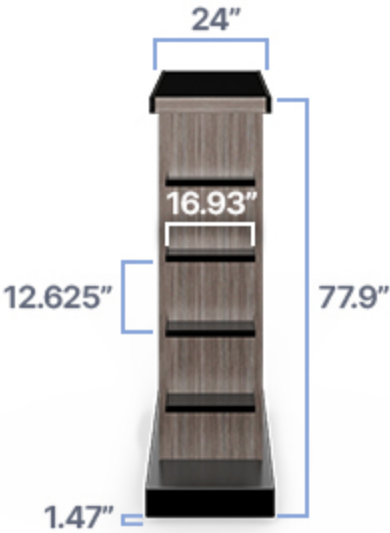

MITYLITE®

Imara Back Bar

ESPECIFICAÇÕES

Altura: 77,90" (197,87 cm)

Largura: 24" (60,96 cm)

Comprimento: 72" (182,88 cm)

Peso: 385 libras (174,63 kg)

Rodízios: 4" (2 com trava, 2 sem trava)

Material da fachada: Laminado Wilsonart

Espaço entre as prateleiras: 12,63" (32,08 cm)

Formato do produto: Retângulo

Tipo de produto: Bar portátil

Comprimento da prateleira (esquerda): 47,38" (120,35 cm)

Comprimento da prateleira (direita): 14" (35,56 cm)

Largura da prateleira: 16,90" (42,93 cm)

OPÇÕES

OPÇÕES DE FACHADA

5ª Avenida
Elm

Pinheiro
Marula Antigo

Tecido
Artesanal

Madeira bege

Amani Negra