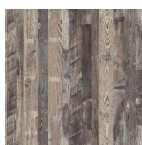

Pinheiro
Marula Antigo