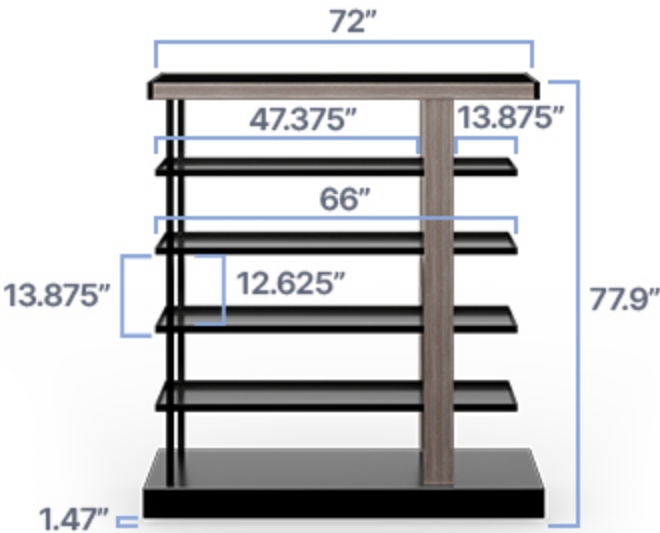

MITYLITE®

Imara Back Bar

ESPECIFICAÇÕES

Altura: 77,90" (197,87 cm)

Largura: 24" (60,96 cm)

Comprimento: 72" (182,88 cm)

Peso: 385 libras (174,63 kg)

Rodízios: 4" (2 com trava, 2 sem trava)

Material da fachada: Laminado Wilsonart

Espaço entre as prateleiras: 12,63" (32,08 cm)

Formato do produto: Retângulo

Tipo de produto: Bar portátil

Comprimento da prateleira (esquerda): 47,38" (120,35 cm)

Comprimento da prateleira (direita): 14" (35,56 cm)

Largura da prateleira: 16,90" (42,93 cm)

OPÇÕES

OPÇÕES DE FACHADA

5ª Avenida
Elm

Pinheiro
Marula Antigo

Tecido
Artesanal

Madeira bege

Amani Negra