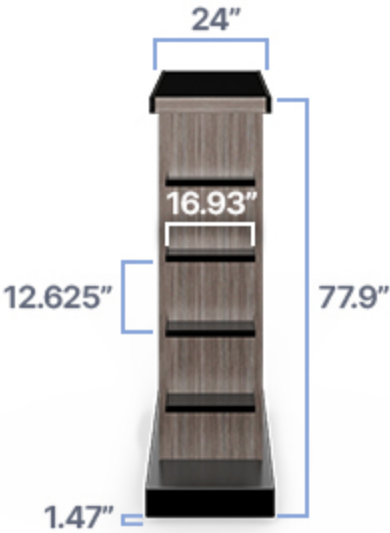

## SCHEMI

---

Altezza: 77,90" (197,87 cm)

---

Lunghezza: 72" (182,88 cm)

---

Ruote: 4" (2 con blocco, 2 senza blocco)

---

Spazio tra gli scaffali: 12,63" (32,08 cm)

---

Tipo di prodotto: Bar portatile

---

Lunghezza del ripiano (a destra): 14" (35,56 cm)

---

Larghezza: 24" (60,96 cm)

---

Peso: 385 libbre (174,63 kg)

---

Materiale di rivestimento: Laminato Wilsonart

---

Forma del prodotto: Rettangolo

---

Lunghezza del ripiano (sinistra): 47,38" (120,35 cm)

---

Larghezza del ripiano: 16,90" (42,93 cm)