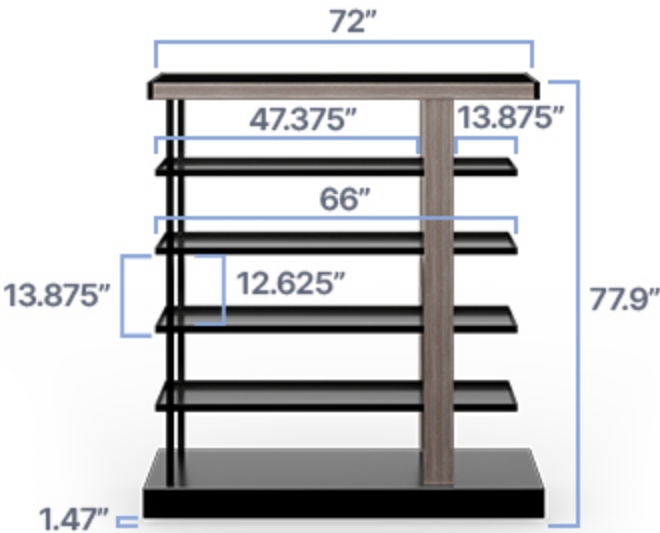

## SCHEMI

---

Altezza: 77,90" (197,87 cm)

---

Lunghezza: 72" (182,88 cm)

---

Ruote: 4" (2 con blocco, 2 senza blocco)

---

Spazio tra gli scaffali: 12,63" (32,08 cm)

---

Tipo di prodotto: Bar portatile

---

Lunghezza del ripiano (a destra): 14" (35,56 cm)

---

Larghezza: 24" (60,96 cm)

---

Peso: 385 libbre (174,63 kg)

---

Materiale di rivestimento: Laminato Wilsonart

---

Forma del prodotto: Rettangolo

---

Lunghezza del ripiano (sinistra): 47,38" (120,35 cm)

---

Larghezza del ripiano: 16,90" (42,93 cm)