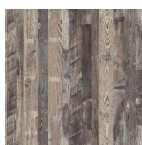

### OPZIONI PER LA FACCIATA

5th Ave Elm

Pino Marula  
antico

Tessitura  
artigianale

Beigewood

Amani nera

Calcutta  
Blanc

Cloudspun