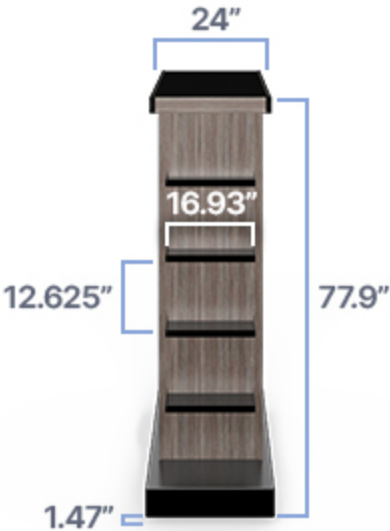

MITYLITE®

Imara Back Bar

SPEZIFIKATIONEN

Höhe: 77,90" (197,87 cm)

Breite: 24 Zoll (60,96 cm)

Länge: 72 Zoll (182,88 cm)

Gewicht: 385 lbs (174,63 kg)

Rollen: 4" (2 verriegelbar, 2 nicht verriegelbar)

Fassadenmaterial: Wilsonart Laminat

Lücke zwischen den Regalen: 12,63 Zoll (32,08 cm)

Produktform: Rechteck

Produkttyp: Tragbare Bar

Regallänge (links): 47,38 Zoll (120,35 cm)

Regallänge (rechts): 14 Zoll (35,56 cm)

Regalbreite: 16,90 Zoll (42,93 cm)

OPTIONEN

FASSADENOPTIONEN

5th Ave Elm

Antike
Marula-Kiefer

Handgefertigtes
Gewebe

Beigeholz

Black Amani