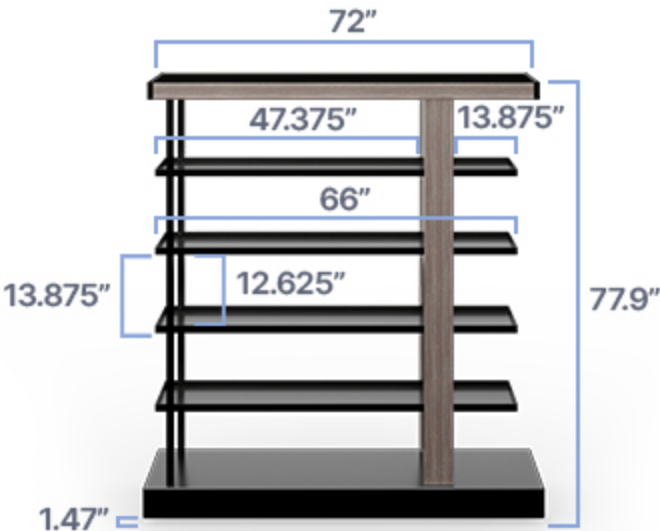

MITYLITE®

Imara Back Bar

SPEZIFIKATIONEN

Höhe: 77,90" (197,87 cm)

Breite: 24 Zoll (60,96 cm)

Länge: 72 Zoll (182,88 cm)

Gewicht: 385 lbs (174,63 kg)

Rollen: 4" (2 verriegelbar, 2 nicht verriegelbar)

Fassadenmaterial: Wilsonart Laminat

Lücke zwischen den Regalen: 12,63 Zoll (32,08 cm)

Produktform: Rechteck

Produkttyp: Tragbare Bar

Regallänge (links): 47,38 Zoll (120,35 cm)

Regallänge (rechts): 14 Zoll (35,56 cm)

Regalbreite: 16,90 Zoll (42,93 cm)

OPTIONEN

FASSADENOPTIONEN

5th Ave Elm

Antike
Marula-Kiefer

Handgefertigtes
Gewebe

Beigeholz

Black Amani