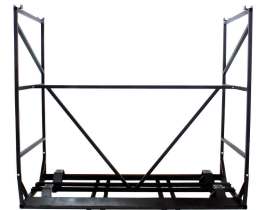

MITYLITE[®]

高容量堆叠式推车

规格

高度: 88英寸 (223.52厘米)

宽度: 51.50英寸 (130.81厘米)

长度: 96.50英寸 (245.11厘米)

重量: 400磅 (181.44公斤)

脚轮尺寸: 8"

框架材料: 钢

装载高度: 78英寸 (198.12厘米)

装载长度: 90英寸 (228.60厘米)

装载宽度: 58英寸 (147.32厘米)

最低订购量: 1

产品类型: 大车

保修单: 钢制部件——保修十二 (12) 年。毛毡、地毯、氯丁橡胶、泡沫和塑料保护件以及推车脚轮的保修期为— (1) 年。

承重能力: 1,600 磅 (725.75 公斤)