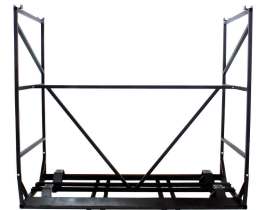

## Stapelbarer Wagen mit hoher Kapazität

## SPEZIFIKATIONEN

---

Höhe: 88 Zoll (223,52 cm)

---

---

Breite: 51,50" (130,81 cm)

---

---

Länge: 96,50" (245,11 cm)

---

---

Gewicht: 400 Pfund (181,44 kg)

---

---

Rollengröße: 8"

---

---

Rahmenmaterial: Stahl

---

---

Beladene Höhe: 78 Zoll (198,12 cm)

---

---

Beladene Länge: 90" (228,60 cm)