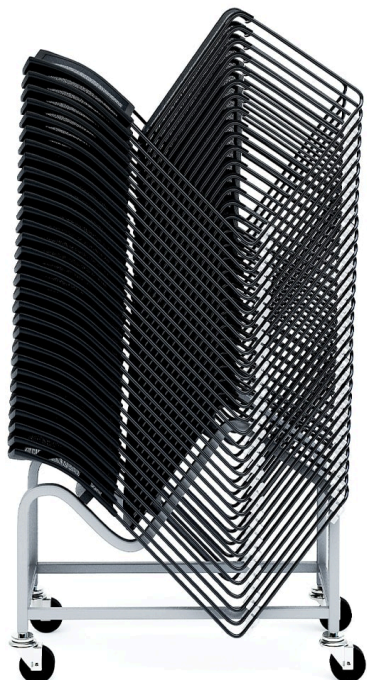

EMPILHAMENTO E ARMAZENAMENTO

Altura de empilhamento: 30 cm no carrinho

Altura do carrinho carregado: 71" (180,34 cm)

Comprimento do carrinho carregado: 37,5" (95,25 cm)