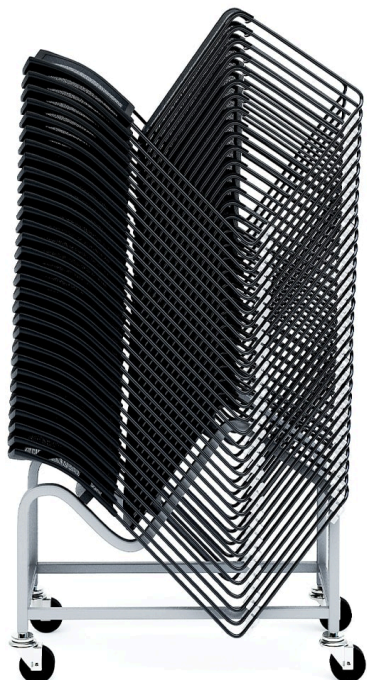

Option de regroupement: Glissières intégrées

Options de glissement: Plastique polycarbonate transparent (intégré)

Quantité minimale de commande: 1

Type de produit: Chaise

Hauteur du siège: 18" (45,72 cm)

Longueur du siège: 17,50" (44,45 cm)

Largeur du siège: 17" (43,18 cm)

Densité d'empilement: 1,4 pouces

Profondeur de pile: 30 sur chariot : 37,5 pouces, 10 au sol : 31,25 pouces

Hauteur de la pile: 30 sur chariot : 71 pouces, 10 au sol : 40,3 pouces

Boutons empilables: Intégrés aux patins

Nombre de chaises empilées: 30 sur un chariot, 10 sans chariot

Type d'empilement: Empiler

Normes d'essai: ANSI / BIFMA X 5.1 - 2011

Garantie: 1 an

Capacité de charge: 1 000 livres (453,59 kg)

## EMPILAGE ET STOCKAGE

---

Hauteur d'empilage : 30 sur chariot

---

Hauteur du chariot chargé : 71" (180,34 cm)

---

Longueur du chariot chargé : 37,5" (95,25 cm)