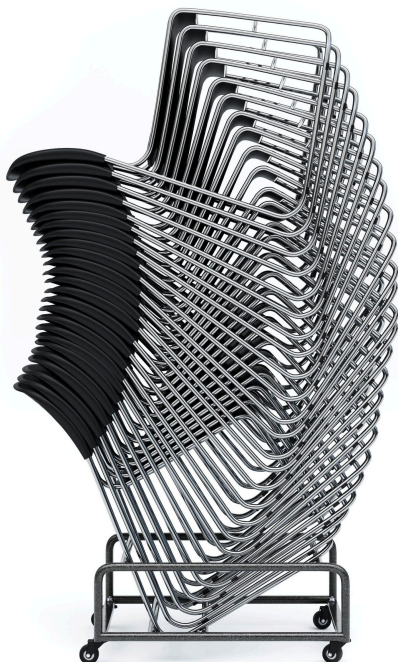

MITYLITE®

Cadeira empilhável HD Core

ESPECIFICAÇÕES

Altura: 32,25" (81,92 cm)

Largura: 18,50" (46,99 cm)

Comprimento: 20" (50,80 cm)

Peso: 9 libras (4,04 kg)

País de origem: China

Opções de deslizamento: Plástico

Quantidade mínima de encomenda: 25

Tipo de produto: Cadeira

Altura do assento: 17,75" (45,09 cm)

Comprimento do assento: 20,50" (52,07 cm)

Largura do assento: 17" (43,18 cm)

Altura da pilha: 25 no carrinho, 10 sem carrinho

Garantia: 1 ano

Capacidade de peso: 850 libras (385,55 kg)

EMPILHAMENTO E ARMAZENAMENTO

Altura de empilhamento: 25 no carrinho

Altura do carrinho carregado: 69" (175,3 cm)