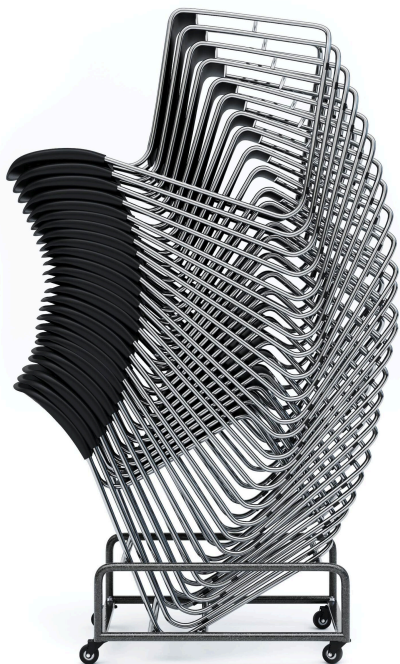

MITYLITE®

Sedia impilabile HD Core

SCHEMI

Altezza: 32,25" (81,92 cm)

Lunghezza: 20" (50,80 cm)

Paese di origine: Cina

Quantità minima d'ordine: 25

Altezza sedile: 17,75" (45,09 cm)

Larghezza sedile: 17" (43,18 cm)

Garanzia: 1 anno

Larghezza: 18,50" (46,99 cm)

Peso: 9 libbre (4,04 kg)

Opzioni di scorrimento: Plastica

Tipo di prodotto: Sedia

Lunghezza del sedile: 20,50" (52,07 cm)

Altezza della pila: 25 con carrello, 10 senza
carrello

Capacità di carico: 850 libbre (385,55 kg)

IMPILAMENTO E STOCCAGGIO

Altezza di impilamento: 25 sul carrello

Altezza del carrello carico: 69" (175,3 cm)

Larghezza del carrello carico: 22,3" (56,5 cm)

Lunghezza del carrello carico: 42" (106,7 cm)