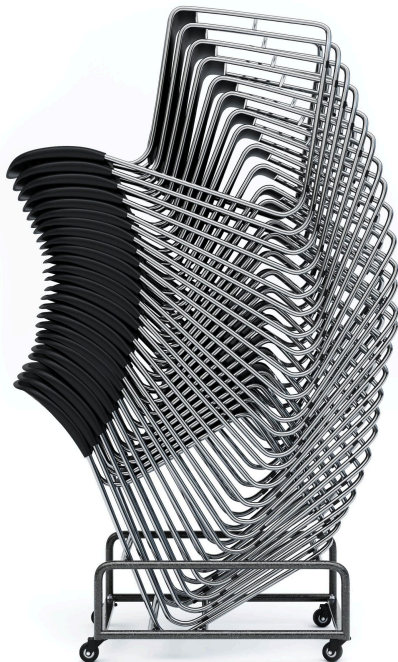

## CARACTÉRISTIQUES

---

Hauteur: 32,25" (81,92 cm)

---

Largeur: 18,50" (46,99 cm)

---

Longueur: 20" (50,80 cm)

---

Hauteur de la pile: 25 dans le panier, 10 sans panier

---

Garantie: 1 an

---

Capacité de charge: 850 lbs (385,55 kg)

## EMPILAGE ET STOCKAGE

---

Hauteur d'empilage : 25 sur le chariot

---

Hauteur du chariot chargé : 69" (175,3 cm)

---

Largeur du chariot chargé : 22,3" (56,5 cm)

---