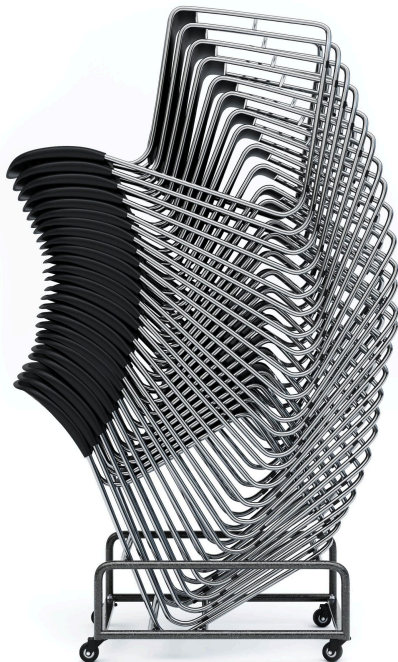

APILAMIENTO Y ALMACENAMIENTO

Altura de apilamiento: 25 en el carrito

Altura del carro cargado: 69" (175,3 cm)

Ancho del carrito cargado: 22,3" (56,5 cm)

Longitud del carro cargado: 42" (106,7 cm)