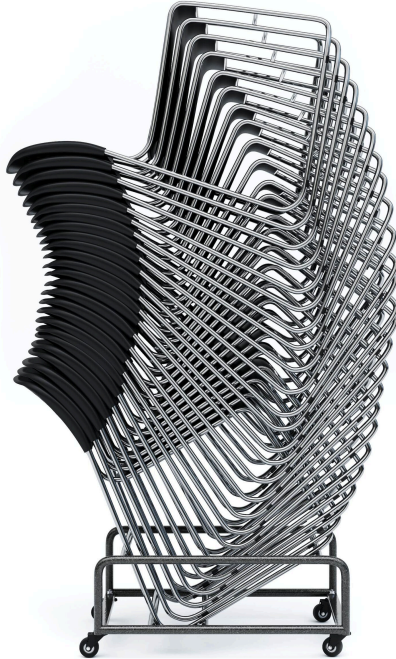

MITYLITE®

HD Core Stapelstuhl

SPEZIFIKATIONEN

Höhe: 32,25 Zoll (81,92 cm)

Breite: 18,50 Zoll (46,99 cm)

Länge: 20 Zoll (50,80 cm)

Gewicht: 9 Pfund (4,04 kg)

Ursprungsland: China

Gleitoptionen: Plastik

Mindestbestellmenge: 25

Produkttyp: Stuhl

Sitzhöhe: 17,75 Zoll (45,09 cm)

Sitzlänge: 20,50 Zoll (52,07 cm)

Sitzbreite: 17 Zoll (43,18 cm)

Stapelhöhe: 25 Stück im Warenkorb, 10 Stück ohne Warenkorb

Garantie: 1 Jahr

Gewichtskapazität: 850 lbs (385,55 kg)

STAPELN & LAGERN

Stapelhöhe: 25 auf dem Wagen

Höhe des beladenen Wagens: 69" (175,3 cm)

Breite des beladenen Wagens: 22,3 Zoll (56,5 cm)

Länge des beladenen Wagens: 42" (106,7 cm)