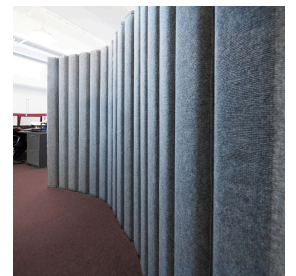

MITYLITE®

柔性隔断

规格

高度: 78英寸 (198.12厘米)

长度: 96英寸 (243.84厘米)

重量: 57磅 (25.85公斤)

框架材料: 铝

最低订购量: 1

降噪: 是的

面板厚度: 2.25英寸 (5.72厘米)

面板宽度: 6.25英寸 (15.88厘米)

产品类型: 分区

选项

隔断材料选项

织物

黑色的

法国蓝

锡

堆叠与存储

存放隔断板时，请竖直放置。如果必须平放或卷起存放，请避免在隔断板上施加重物。请勿尝试将直径小于 2 英尺（约 60 厘米）的隔断板卷起。切勿将磁性端面靠近电脑、电视或显示器等电子设备。