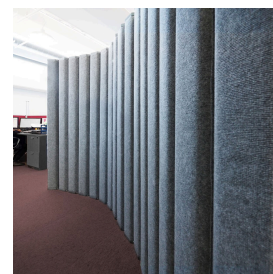

MITYLITE[®]

Divisória flexível

ESPECIFICAÇÕES

Altura: 78" (198,12 cm)

Peso: 57 libras (25,85 kg)

Quantidade mínima de encomenda: 1

Espessura do painel: 2,25" (5,72 cm)

Tipo de produto: Partições

Comprimento: 96" (243,84 cm)

Material da moldura: Alumínio

Amortecimento de ruído: Sim

Largura do painel: 6,25" (15,88 cm)

OPÇÕES

OPÇÕES DE MATERIAIS PARA DIVISÓRIAS

Tecido

Preto