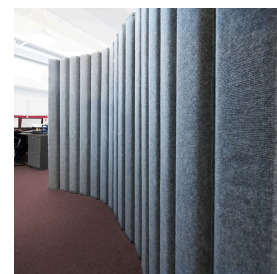

MITYLITE®

Divisorio flessibile

SCHEMI

Altezza: 78" (198,12 cm)

Peso: 57 libbre (25,85 kg)

Quantità minima d'ordine: 1

Spessore del pannello: 2,25" (5,72 cm)

Tipo di prodotto: Pareti divisorie

Lunghezza: 96" (243,84 cm)

Materiale della struttura: Alluminio

Attenuazione del rumore: Sì

Larghezza del pannello: 6,25" (15,88 cm)

OPZIONI

OPZIONI DI MATERIALI PER LE PARETI DIVISORIE

Tessuto

Nero