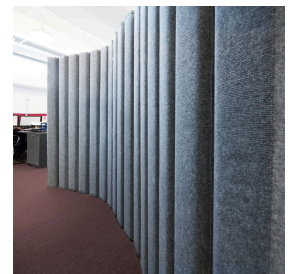

MITYLITE[®]

Tabique flexible

PRESUPUESTO

Altura: 78" (198,12 cm)

Longitud: 96" (243,84 cm)

Peso: 57 libras (25,85 kg)

Material del marco: Aluminio

Cantidad mínima de pedido: 1

Amortiguación de ruido: Sí

Grosor del panel: 2,25" (5,72 cm)

Ancho del panel: 6,25" (15,88 cm)

Tipo de producto: Particiones

OPCIONES

OPCIONES DE MATERIALES PARA TABIQUES

Tela

Negro