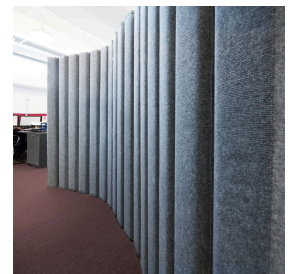

MITYLITE[®]

Flexible Trennwand

SPEZIFIKATIONEN

Höhe: 78 Zoll (198,12 cm)

Länge: 96 Zoll (243,84 cm)

Gewicht: 57 Pfund (25,85 kg)

Rahmenmaterial: Aluminium

Mindestbestellmenge: 1

Geräuschdämpfung: Ja

Plattenstärke: 2,25 Zoll (5,72 cm)

Paneelbreite: 6,25 Zoll (15,88 cm)

Produkttyp: Partitionen

OPTIONEN

OPTIONEN FÜR TRENNWANDMATERIALIEN

Stoff

Schwarz

Französischblau

Zinn

STAPELN & LAGERN

Lagern Sie die Trennwände aufrecht. Sollten sie flach oder gerollt gelagert werden müssen, vermeiden Sie es, Gewicht darauf zu legen. Rollen Sie eine Trennwand mit einem Durchmesser von weniger als 60 cm nicht enger zusammen. Bringen Sie die Magnetenden niemals in die Nähe von elektronischen Geräten wie Computern, Fernsehern oder Monitoren.