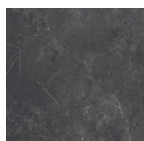

Bosco Oscuro