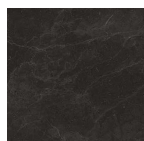

HPL con bordo coordinato - Standard

HPL con bordo coordinato - Aggiornamento

Thinscape - Standard

Amani nera