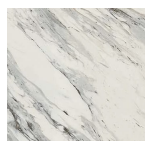

## HPL con bordo coordinato - Standard

Beigewood

Noce colombiano

Ricognizione Ebony

Nebulosa di grafite

Skyline Walnut

Studio Teak

Ciliegio selvatico

## HPL con bordo coordinato - Aggiornamento

5th Ave Elm

Madagascar

Pietra saponaria oliata

Palisades Oak

Olmo del parco

Acciaio inossidabile satinato

Carrara bianco

## Thinscape - Standard

Tessitura artigianale

Amani nera

Bosco Oscuro

Calcutta Blanc

Cloudspun

Tessitura costiera

Eucalipto incenerito

Espresso Etimo

Teak delle rive dorate

Carrara italiano

Mezzogiorno Mahal

Grigio Mistral

Nero invisibile

Pietra Nera

Ciliegio delle dune sabbiose