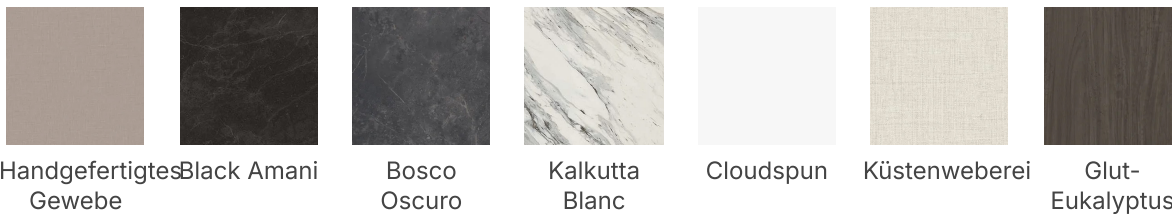

Thinscape - Standard