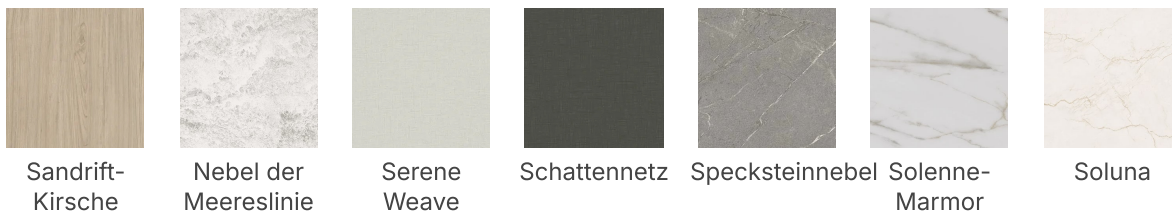

Thinscape - Standard