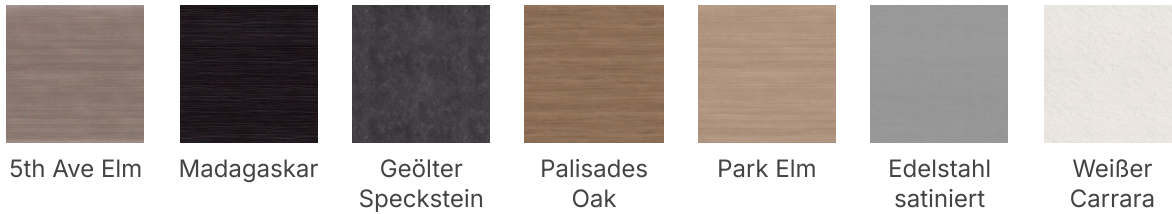

HPL mit passendem Kantenband – Upgrade