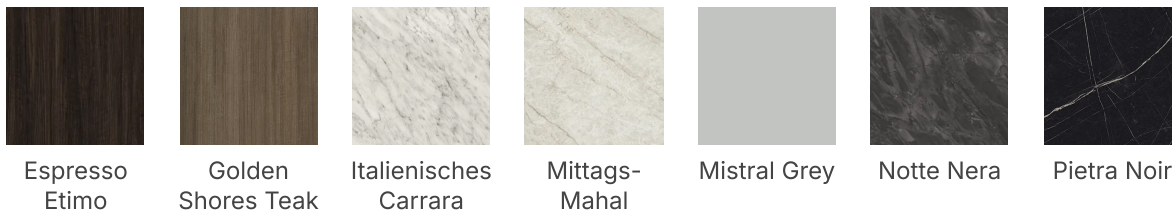

Thinscape - Standard