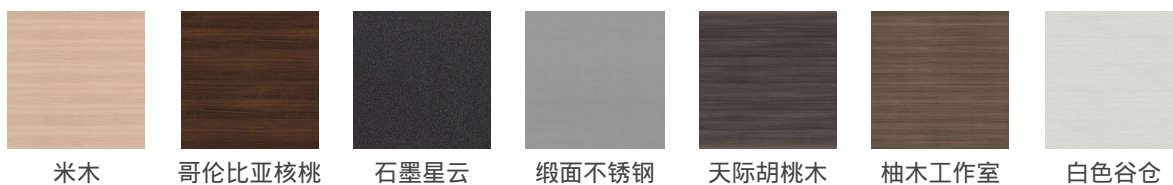

桌边样式

THINSCAPE 桌面颜色

标准型紧凑型层压板

复合地板 - 升级

第五大道榆树

古董马鲁拉松木

黑鸟

木兰