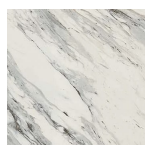

Pedra-sabão
perolada

Pórtico de
teca

Varanda Teca

Carrara
branca

HPL com fita de borda correspondente - Padrão

Madeira bege

Nogueira
colombiana

Ebony Recon

Nebulosa de
Grafite

Nogueira
Skyline

Estúdio Teca

Cereja
Selvagem

HPL com fita de borda correspondente - Atualização

5ª Avenida
Elm

Madagáscar

Pedra-sabão
oleada

Carvalho
Palisades

Parque Elm

Aço
inoxidável
acetinado

Carrara
branca

Paisagem Fina - Padrão

Tecido Artesanal

Amani Negra

Bosco Escuro

Calcutá Blanc

Cloudspun

Tecido Costeiro

Eucalipto em brasa

Espresso Etimo

Teca Golden Shores

Carrara italiana

Mahal do Meio-dia