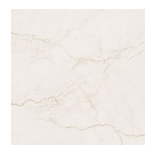

Paisagem Fina - Padrão

Soluna

ACABAMENTOS DA ESTRUTURA DA MESA

Padrão