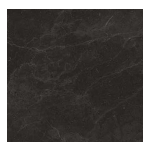

Beigewood

Noce
colombiano

Nebulosa di
grafite

Acciaio
inossidabile
satinato

Skyline
Walnut

Studio Teak

Fienile Bianco

Laminato compatto - Aggiornamento

Skyline
Walnut

Studio Teak

Ciliegio
selvatico

HPL con bordo coordinato - Aggiornamento

5th Ave Elm

Madagascar

Pietra
saponaria
oliata

Palisades
Oak

Olmo del
parco

Acciaio
inossidabile
satinato

Carrara
bianco

Thinscape - Standard

Tessitura artigianale

Amani nera

Bosco Oscuro

Calcutta Blanc

Cloudspun

Tessitura costiera

Eucalipto incenerito

Espresso Etimo

Teak delle rive dorate

Carrara italiano

Mezzogiorno Mahal

Grigio Mistral