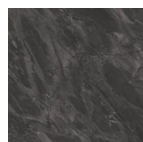

Beigewood

Noce
colombiano

Nebulosa di
grafite

Acciaio
inossidabile
satinato

Skyline
Walnut

Studio Teak

Fienile Bianco

Laminato compatto - Aggiornamento

Olmo del
parco

Acciaio
inossidabile
satinato

Carrara
bianco

Thinscape - Standard

Tessitura artigianale

Amani nera

Bosco Oscuro

Calcutta Blanc

Cloudspun

Tessitura costiera

Eucalipto incenerito

Espresso Etimo

Teak delle rive dorate

Carrara italiano

Mezzogiorno Mahal

Grigio Mistral

Nero invisibile

Pietra Nera

Ciliegio delle dune sabbiose

Nebbia della linea di mare

Trama serena

Ragnatela d'ombra

Nebbia di pietra saponaria

Solenne Marble