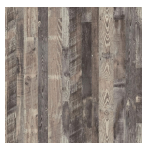

Pino Marula
antico