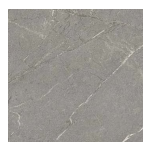

Cloudspun

Tessitura costiera

Eucalipto incenerito

Espresso Etimo

Teak delle rive dorate

Carrara italiano

Mezzogiorno Mahal

Grigio Mistral

Nero invisibile

Pietra Nera

Ciliegio delle dune sabbiose

Nebbia della linea di mare

Trama serena

Ragnatela d'ombra

Nebbia di pietra saponaria

Solenne Marble

Soluna

Calcare spagnolo

Sterling Calcutta

Quercia sbiancata dal sole

Taj Mahal

Urbane Lattice

Marmo Volakas

Quarzite Yamuna

FINITURE DELLA STRUTTURA DEL TAVOLO

Standard

Sabbia Nera

Grigio martellato

Giava

Sabbia di peltro

Nichel satinato

Sabbia d'argento