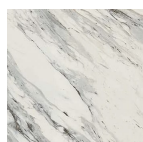

Beigewood

Noce
colombiano

Nebulosa di
grafite

Acciaio
inossidabile
satinato

Skyline
Walnut

Studio Teak

Fienile Bianco

Laminato compatto - Aggiornamento

Skyline
Walnut

Studio Teak

Ciliegio
selvatico

HPL con bordo coordinato - Aggiornamento

5th Ave Elm

Madagascar

Pietra
saponaria
oliata

Palisades
Oak

Olmo del
parco

Acciaio
inossidabile
satinato

Carrara
bianco

Thinscape - Standard

Tessitura artigianale

Amani nera

Bosco Oscuro

Calcutta Blanc

Cloudspun

Tessitura costiera

Eucalipto incenerito

Espresso Etimo

Teak delle rive dorate

Carrara italiano

Mezzogiorno Mahal

Grigio Mistral