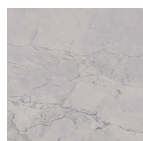

Sterling Calcutta