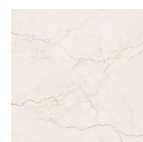

Beigewood

Noce
colombiano

Nebulosa di
grafite

Acciaio
inossidabile
satinato

Skyline
Walnut

Studio Teak

Fienile Bianco

Laminato compatto - Aggiornamento

Cloudspun

Tessitura costiera

Eucalipto incenerito

Espresso Etimo

Teak delle rive dorate

Carrara italiano

Mezzogiorno Mahal

Grigio Mistral

Nero invisibile

Pietra Nera

Ciliegio delle dune sabbiose

Nebbia della linea di mare

Trama serena

Ragnatela d'ombra

Nebbia di pietra saponaria

Solenne Marble

FINITURE DELLA STRUTTURA DEL TAVOLO

Standard

Sabbia Nera

Grigio martellato

Giava

Sabbia di peltro

Nichel satinato

Sabbia d'argento