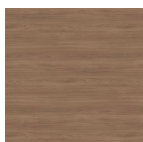

Beigewood

Noce
colombiano

Nebulosa di
grafite

Acciaio
inossidabile
satinato

Skyline
Walnut

Studio Teak

Fienile Bianco

Laminato compatto - Aggiornamento

Portico in teak

Veranda in
teak

Carrara
bianco

HPL con bordo coordinato - Standard

Beigewood

Noce
colombiano

Ricognizione
Ebony

Nebulosa di
grafite

Skyline
Walnut

Studio Teak

Ciliegio
selvatico

HPL con bordo coordinato - Aggiornamento

5th Ave Elm

Madagascar

Pietra
saponaria
oliata

Palisades
Oak

Olmo del
parco

Acciaio
inossidabile
satinato

Carrara
bianco

Thinscape - Standard

Tessitura artigianale

Amani nera

Bosco Oscuro

Calcutta Blanc