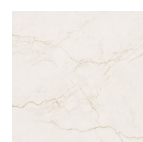

Cloudspun

Küstenweberei

Glut-Eukalyptus

Espresso Etimo

Golden Shores Teak

Italienisches Carrara

Mittags-Mahal

Mistral Grey

Notte Nera

Pietra Noir

Sandrift-Kirsche

Nebel der Meereslinie

Serene Weave

Schattennetz

Specksteinnebel

Solenne-Marmor