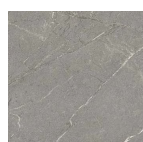

Cloudspun

Küstenweberei

Glut-Eukalyptus

Espresso Etimo

Golden Shores Teak

Italienisches Carrara

Mittags-Mahal

Mistral Grey

Notte Nera

Pietra Noir

Sandrift-Kirsche

Nebel der Meereslinie

Serene Weave

Schattennetz

Specksteinnebel

Solenne-Marmor