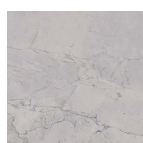

Sterling Kalkutta