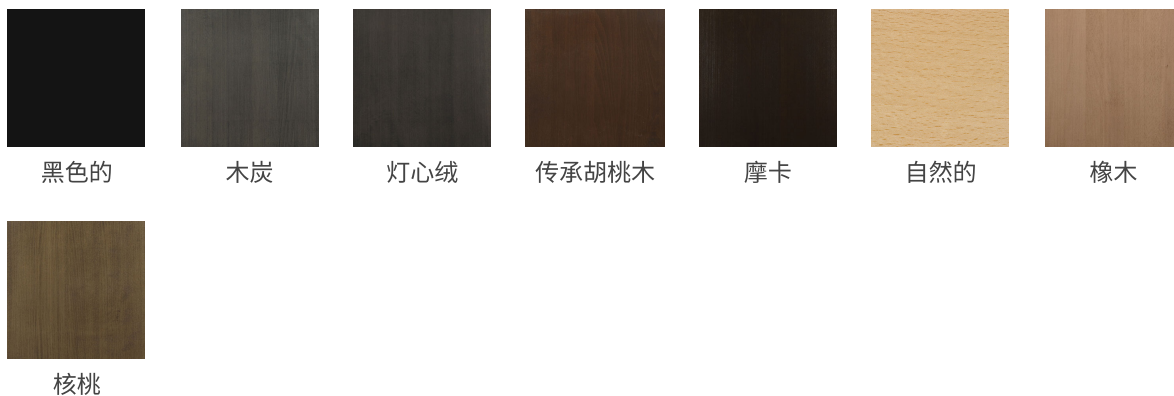

餐厅桌面材料

枫 橡木

餐厅餐桌饰面

餐厅装饰选项

附加组件

3英寸半径的角

底座预留孔 (仅限黑沙底座)