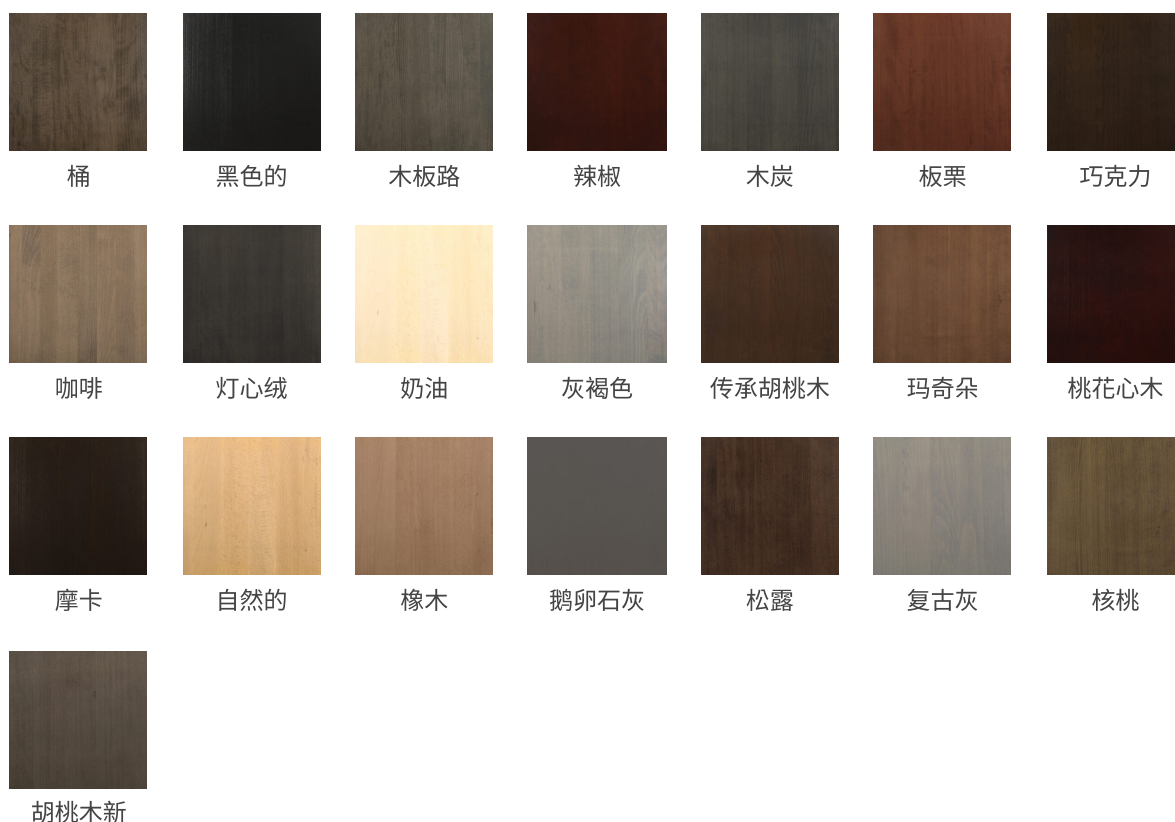

面料选择

欢迎参观我们的面料中心，这里有超过 2000 种面料供您选择！

木椅染色

附加组件

踢板

吧台椅标配黄铜踢脚板。另有镀铬和黑色可选。