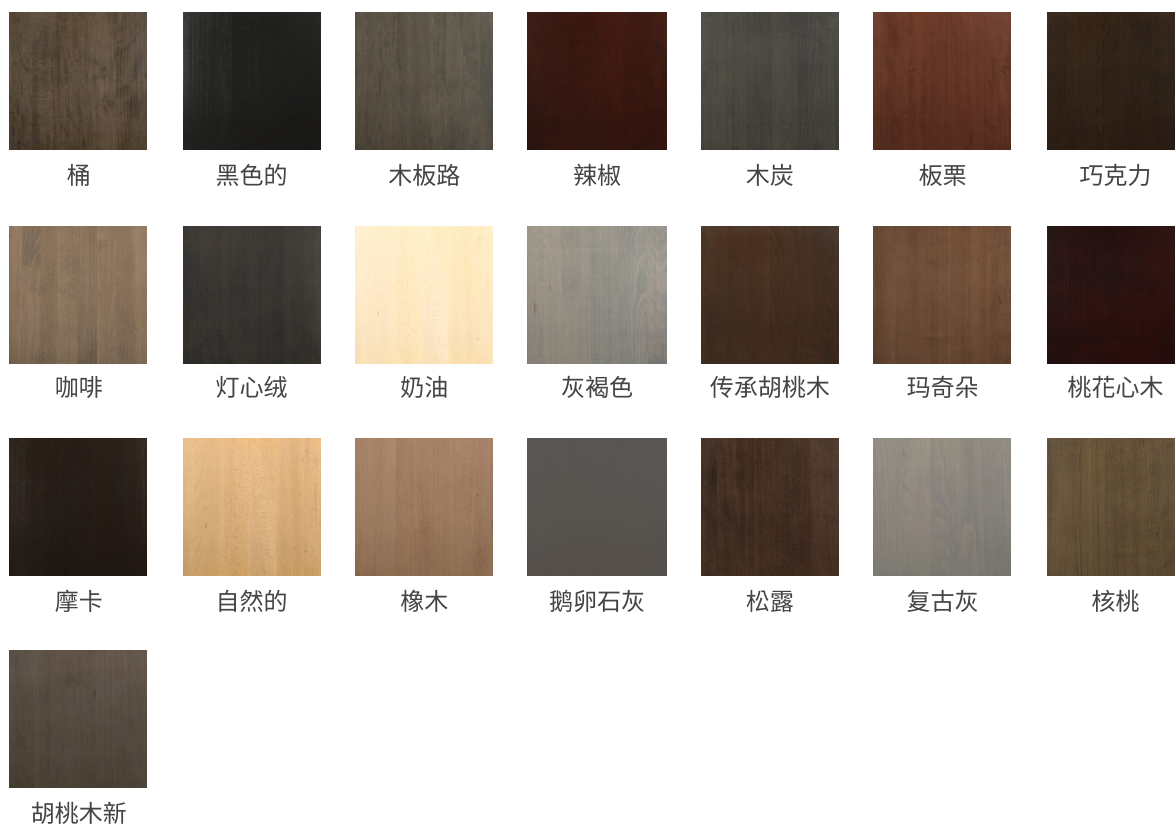

面料选择

欢迎参观我们的面料中心，这里有超过 2000 种面料供您选择！

木椅染色

附加组件

直列式车轮

我们的直列式车轮有白色和棕色两种颜色可选，均由我们工厂的专业人员进行固定。

脚轮

这些 2 英寸的脚轮由专业人员安装，可实现 360 度旋转。