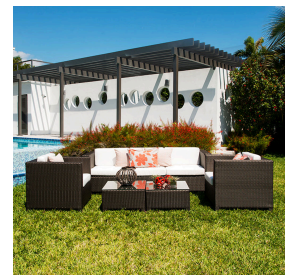

MITYLITE®

桦木沙发

规格

高度: 30英寸 (76.20厘米)

宽度: 87英寸 (220.98厘米)

长度: 31英寸 (78.74厘米)

重量: 74磅 (33.57公斤)

框架材料: 铝

滑翔选项: 塑料

最低订购量: 1

产品类型: 椅子

座椅高度: 17英寸 (43.18厘米)

保修单: 藤条保修5年, 布料保修5年, 泡沫保修3年, 框架保修5年

选项

面料选择

Canvas
Aruba