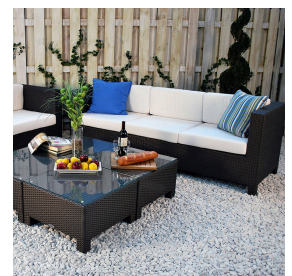

MITYLITE®

桦木沙发

规格

高度: 30英寸 (76.20厘米)

宽度: 87英寸 (220.98厘米)

长度: 31英寸 (78.74厘米)

重量: 74磅 (33.57公斤)

框架材料: 铝