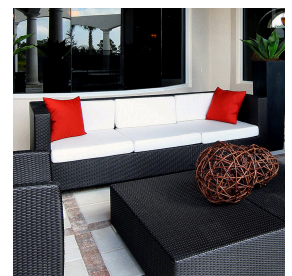

MITYLITE®

桦木沙发

规格

高度: 30英寸 (76.20厘米)

宽度: 87英寸 (220.98厘米)

长度: 31英寸 (78.74厘米)

重量: 74磅 (33.57公斤)

框架材料: 铝

滑翔选项: 塑料

最低订购量: 1

产品类型: 椅子

座椅高度: 17英寸 (43.18厘米)

保修单: 藤条保修5年, 布料保修5年, 泡沫保修3年, 框架保修5年

选项

面料选择

Canvas
Aruba