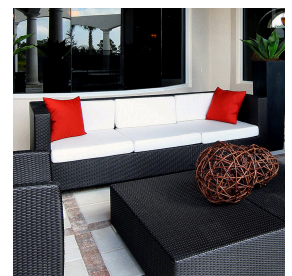

MITYLITE®

Sofá de bétula

ESPECIFICAÇÕES

Altura: 30" (76,20 cm)

Largura: 87" (220,98 cm)

Comprimento: 31" (78,74 cm)

Peso: 74 libras (33,57 kg)

Material da moldura: Alumínio