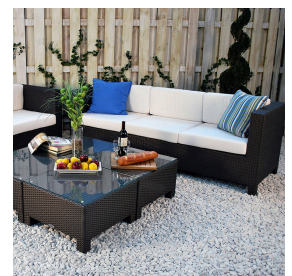

MITYLITE®

Sofá de bétula

ESPECIFICAÇÕES

Altura: 30" (76,20 cm)

Largura: 87" (220,98 cm)

Comprimento: 31" (78,74 cm)

Peso: 74 libras (33,57 kg)

Material da moldura: Alumínio