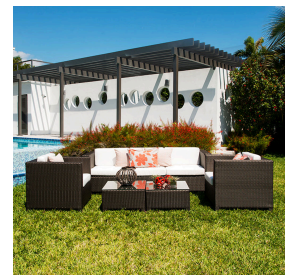

MITYLITE®

Sofá de bétula

ESPECIFICAÇÕES

Altura: 30" (76,20 cm)

Largura: 87" (220,98 cm)

Comprimento: 31" (78,74 cm)

Peso: 74 libras (33,57 kg)

Material da moldura: Alumínio