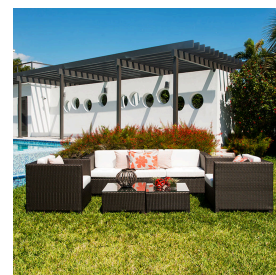

MITYLITE®

Divano in betulla

SCHEMI

Altezza: 30" (76,20 cm)

Larghezza: 87" (220,98 cm)

Lunghezza: 31" (78,74 cm)

Peso: 74 libbre (33,57 kg)

Materiale della struttura: Alluminio

Opzioni di scorrimento: Plastica

Quantità minima d'ordine: 1

Tipo di prodotto: Sedia

Altezza sedile: 17" (43,18 cm)

Garanzia: 5 anni per il vimini, 5 anni per il tessuto, 3 anni per l'imbottitura in schiuma, 5 anni per la struttura.