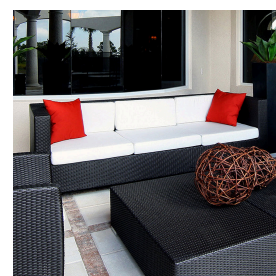

MITYLITE®

Divano in betulla

SCHEMI

Altezza: 30" (76,20 cm)

Larghezza: 87" (220,98 cm)

Lunghezza: 31" (78,74 cm)

Peso: 74 libbre (33,57 kg)

Materiale della struttura: Alluminio

Opzioni di scorrimento: Plastica

Quantità minima d'ordine: 1

Tipo di prodotto: Sedia

Altezza sedile: 17" (43,18 cm)

Garanzia: 5 anni per il vimini, 5 anni per il tessuto, 3 anni per l'imbottitura in schiuma, 5 anni per la struttura.