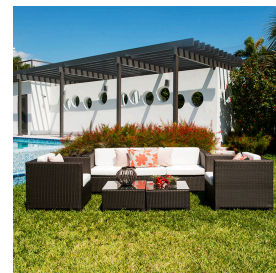

MITYLITE®

Sofá de abedul

PRESUPUESTO

Altura: 30" (76,20 cm)

Longitud: 31" (78,74 cm)

Material del marco: Aluminio

Cantidad mínima de pedido: 1

Altura del asiento: 17" (43,18 cm)

Ancho: 87" (220,98 cm)

Peso: 74 libras (33,57 kg)

Opciones de deslizamiento: Plástico

Tipo de producto: Silla

Garantía: 5 años de garantía en mimbre, 5 años en tela, 3 años en espuma y 5 años en estructura.

Gris ágata

Negro

Café exprés

Grafito

Plata

Blanco