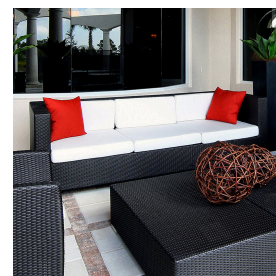

MITYLITE®

Sofá de abedul

PRESUPUESTO

Altura: 30" (76,20 cm)

Longitud: 31" (78,74 cm)

Material del marco: Aluminio

Cantidad mínima de pedido: 1

Altura del asiento: 17" (43,18 cm)

Ancho: 87" (220,98 cm)

Peso: 74 libras (33,57 kg)

Opciones de deslizamiento: Plástico

Tipo de producto: Silla

Garantía: 5 años de garantía en mimbre, 5 años en tela, 3 años en espuma y 5 años en estructura.

Gris ágata

Negro

Café exprés

Grafito

Plata

Blanco