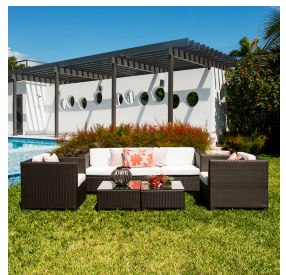

## SPEZIFIKATIONEN

---

Höhe: 30 Zoll (76,20 cm)

---

Breite: 87" (220,98 cm)

---

Länge: 31 Zoll (78,74 cm)

---