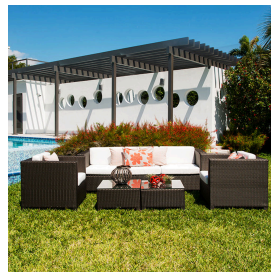

## Poltrona in betulla

## SCHEMI

---

Altezza: 30" (76,20 cm)

---

Lunghezza: 31" (78,74 cm)

---

Materiale della struttura: Alluminio

---