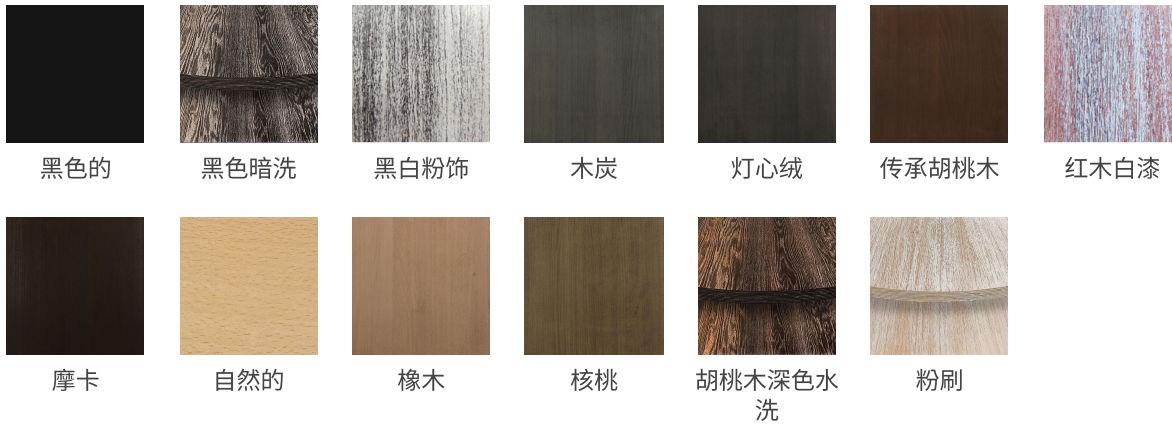

选项

餐厅餐桌尺寸

24英寸圆形	24英寸 x 24英寸	24英寸 x 30英寸	24英寸 x 42英寸	24英寸 x 48英寸	24英寸 x 60英寸	24英寸 x 72英寸
24英寸 x 96英寸	30英寸圆形	30英寸 x 30英寸	30英寸 x 42英寸	30英寸 x 48英寸	30英寸 x 60英寸	30英寸 x 72英寸
30英寸 x 96英寸	36英寸圆形	36英寸 x 36英寸	36英寸 x 48英寸	36英寸 x 60英寸	36英寸 x 72英寸	42英寸圆形
42英寸 x 42英寸	48英寸圆形	48英寸 x 48英寸	60英寸圆形			

餐厅餐桌饰面