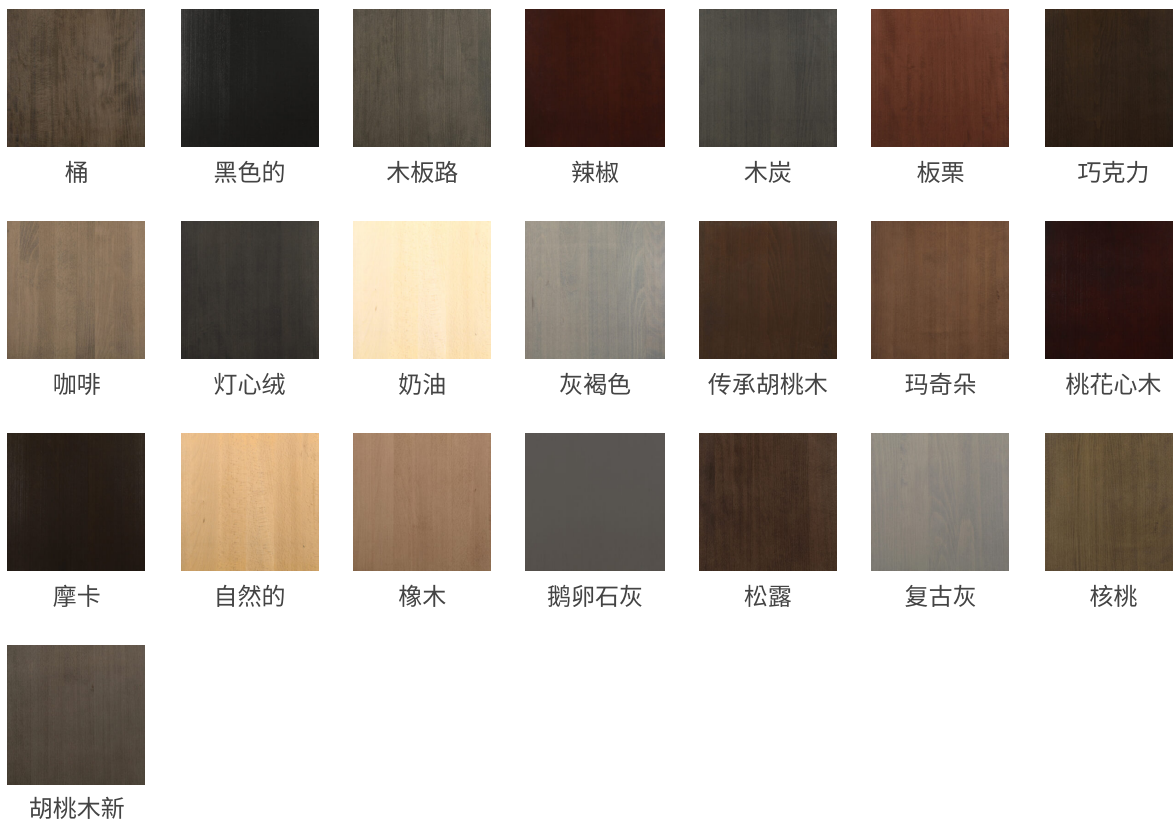

面料选择

欢迎参观我们的面料中心，这里有超过 2000 种面料供您选择！

木椅染色

附加组件

脚轮

这些 2 英寸的脚轮由专业人员安装，可实现 360 度旋转。