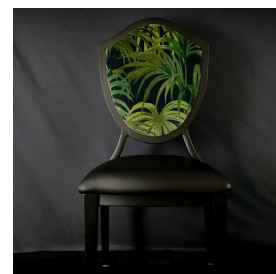

MITYLITE®

Cadeira de banquete Ashlar

ESPECIFICAÇÕES

Altura: 37,50" (95,25 cm)

Largura: 18" (45,72 cm)

Comprimento: 23,50" (59,69 cm)

Peso: 17 libras (7,57 kg)

Campo traseiro: 98 graus (inclinação da mesa de jantar)

País de origem: China

Material da moldura: Alumínio

Tamanho do tubo do quadro: Afilado

Opções de deslizamento: Plástico transparente

Quantidade mínima de encomenda: 400

Patentes: Assento FormFlex

Tipo de produto: Cadeira