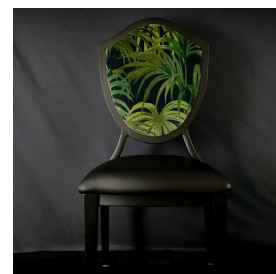

## Sedia da banchetto Ashlar

## SCHEMI

Altezza: 37,50" (95,25 cm)

Larghezza: 18" (45,72 cm)

Lunghezza: 23,50" (59,69 cm)

Peso: 17 libbre (7,57 kg)

Back Pitch: 98 gradi (inclinazione della sala da pranzo)

Paese di origine: Cina

Materiale della struttura: Alluminio