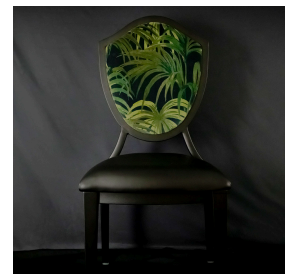

## Chaise de banquet en pierre de taille

## CARACTÉRISTIQUES

Hauteur: 37,50" (95,25 cm)

Largeur: 18" (45,72 cm)

Longueur: 23,50" (59,69 cm)

Poids: 17 livres (7,57 kg)

Terrain arrière: 98 degrés (hauteur de la table à manger)

Pays d'origine: Chine

Matériau du cadre: Aluminium